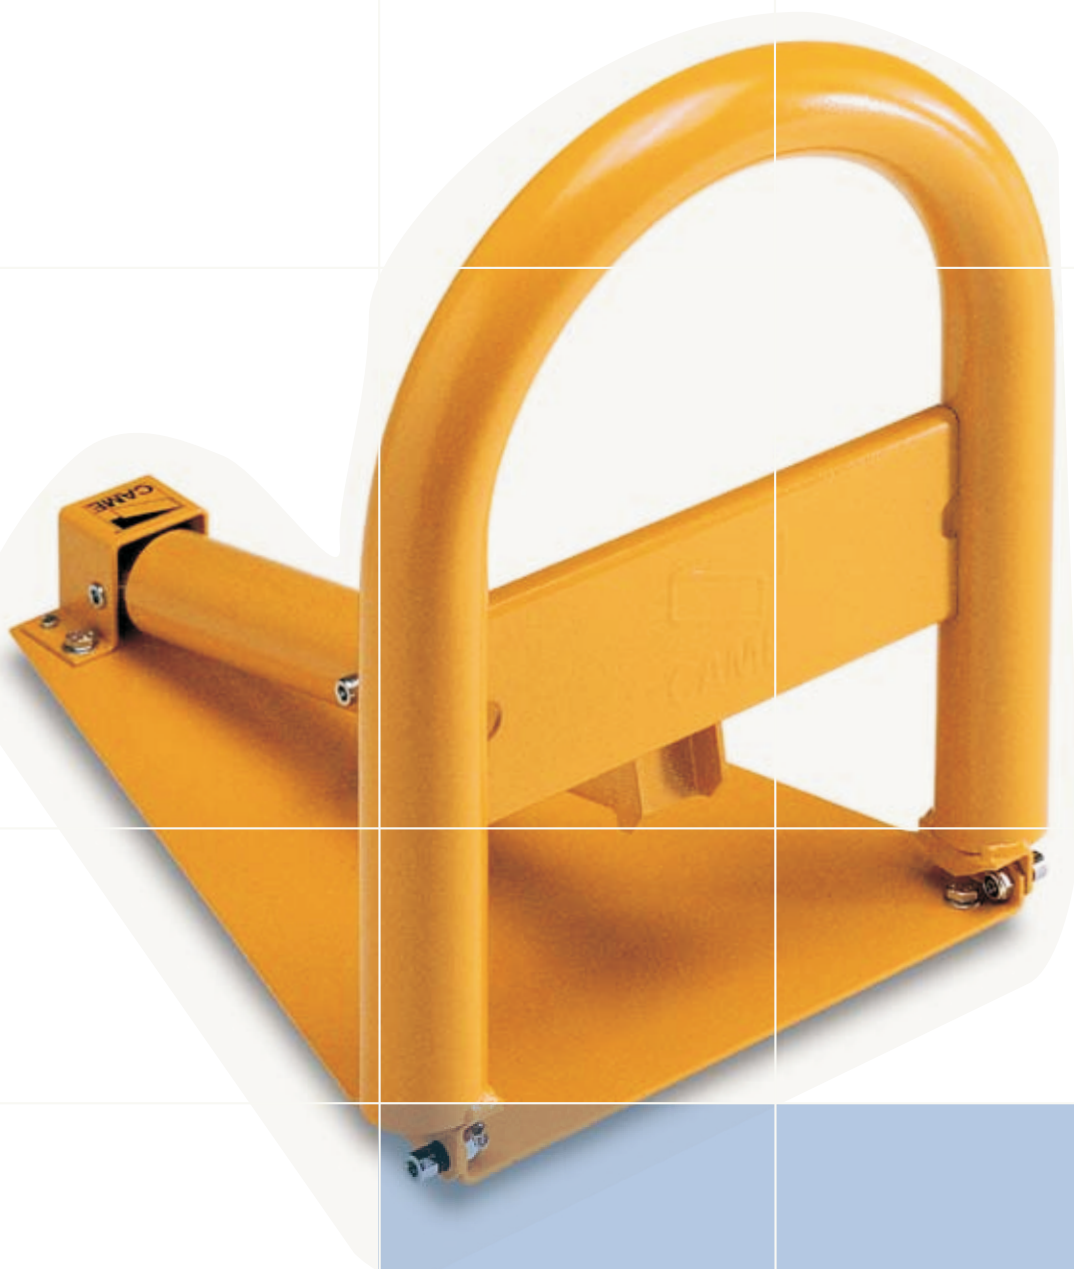

Bariera automata
de paza a parcarii
tale

Unipark

**Acum este posibila rezervarea
spatiului tau de parcare**

Bariera automata Unipark este
o idee inovativa ce se poate aplica
in activitati rezidentiale si industriale
Este usor si practic de folosit,
si te asigura ca locul tau de
parcare este intotdeauna liber.

**CAME
ROMANIA**

Actionari pentru porti

Unipark

Unipark iti ofera
posibilitatea de
a parca fara sa
mai pierzi timp

Este ideal pentru parcarile private sau ale personalului
lucrator intr-o societate privata asigurand posibilitatea
de a parca. Unipark ofera si posibilitatea actionarii bratului
din telecomanda.

Estetica si eficienta

Pentru imbunatatirea gestionarii spatiilor
de parcare rezervate, Unipark dispune de
asemenea si de un brat de dimensiuni mari

Siguranta totala

La sesizarea unui obstacol, bratul se
opreste din miscare revenind apoi la
pozitia initiala.

Caracteristici Unipark baza de fixare a
operatorului permite montarea lui in orice
conditii.

Electronica

Tehnologia la 24V face posibila functionarea
Unipark-ului in siguranta totala, ceea ce
poate insemna: