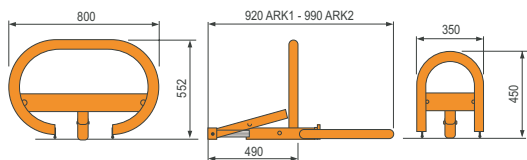

Pot fi conectate pana la 4 Unipark-uri
la acelasi panou de comanda.

Limite de folosinta

Tipul	Latime maxima parcare (m)
ARK1	2
ARK2	2,5

Gama produselor

UNIP	Operator la 24V D.C. cu blocare proprie si baza de prindere
ARK1	Brat mic
ARK2	Brat mare
ZL22	Panou de comanda la care se poate adauga extensia Lm22 pentru conectarea a 4 unipark maxim
LM22	Placuta electronica extensie
LB22	Placuta electronica baterii urgente

Dimensiuni

Date tehnice

Tipul	UNIP + ARK1/2
Clasa protectie	IP54
Tensiune alimentare (V)	230 A.C. 50/60 Hz
Tensiune alimentare motor (V)	24 D.C.
Curent absorbit (A)	1,7 max
Puterea maxima (W)	20
Fora de tractiune (N)	2,5
Regim functionare (%)	uz intensiv
Timp deschidere la 90 grade (s)	10
Temperatura operare (°C)	-20 ÷ +55