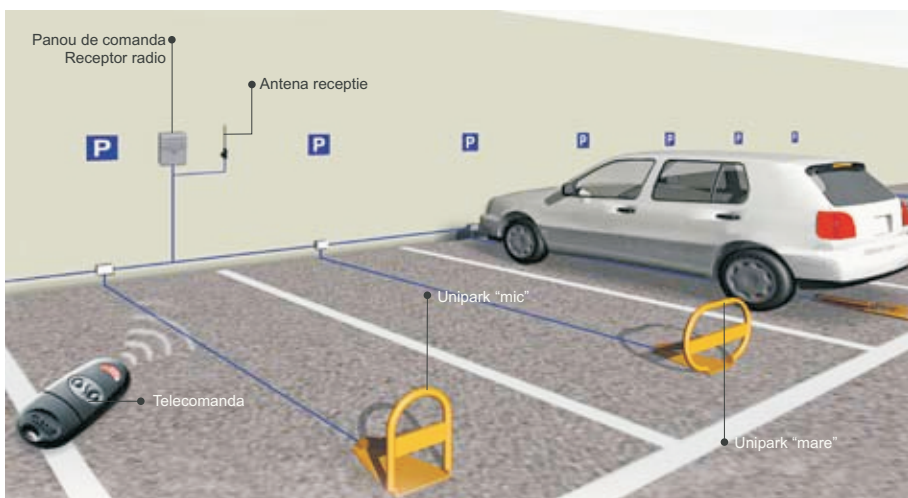

Instalatia standard

PRODUSE
UE

Fabricat in Italia

Came Romania s.r.l.

B-dul Mihai Eminescu Nr.2
BI.R2, Sc.A, Ap.3, Buftea Ilfov

www.came.com.ro

CAME
ROMANIA
Actionari pentru porti