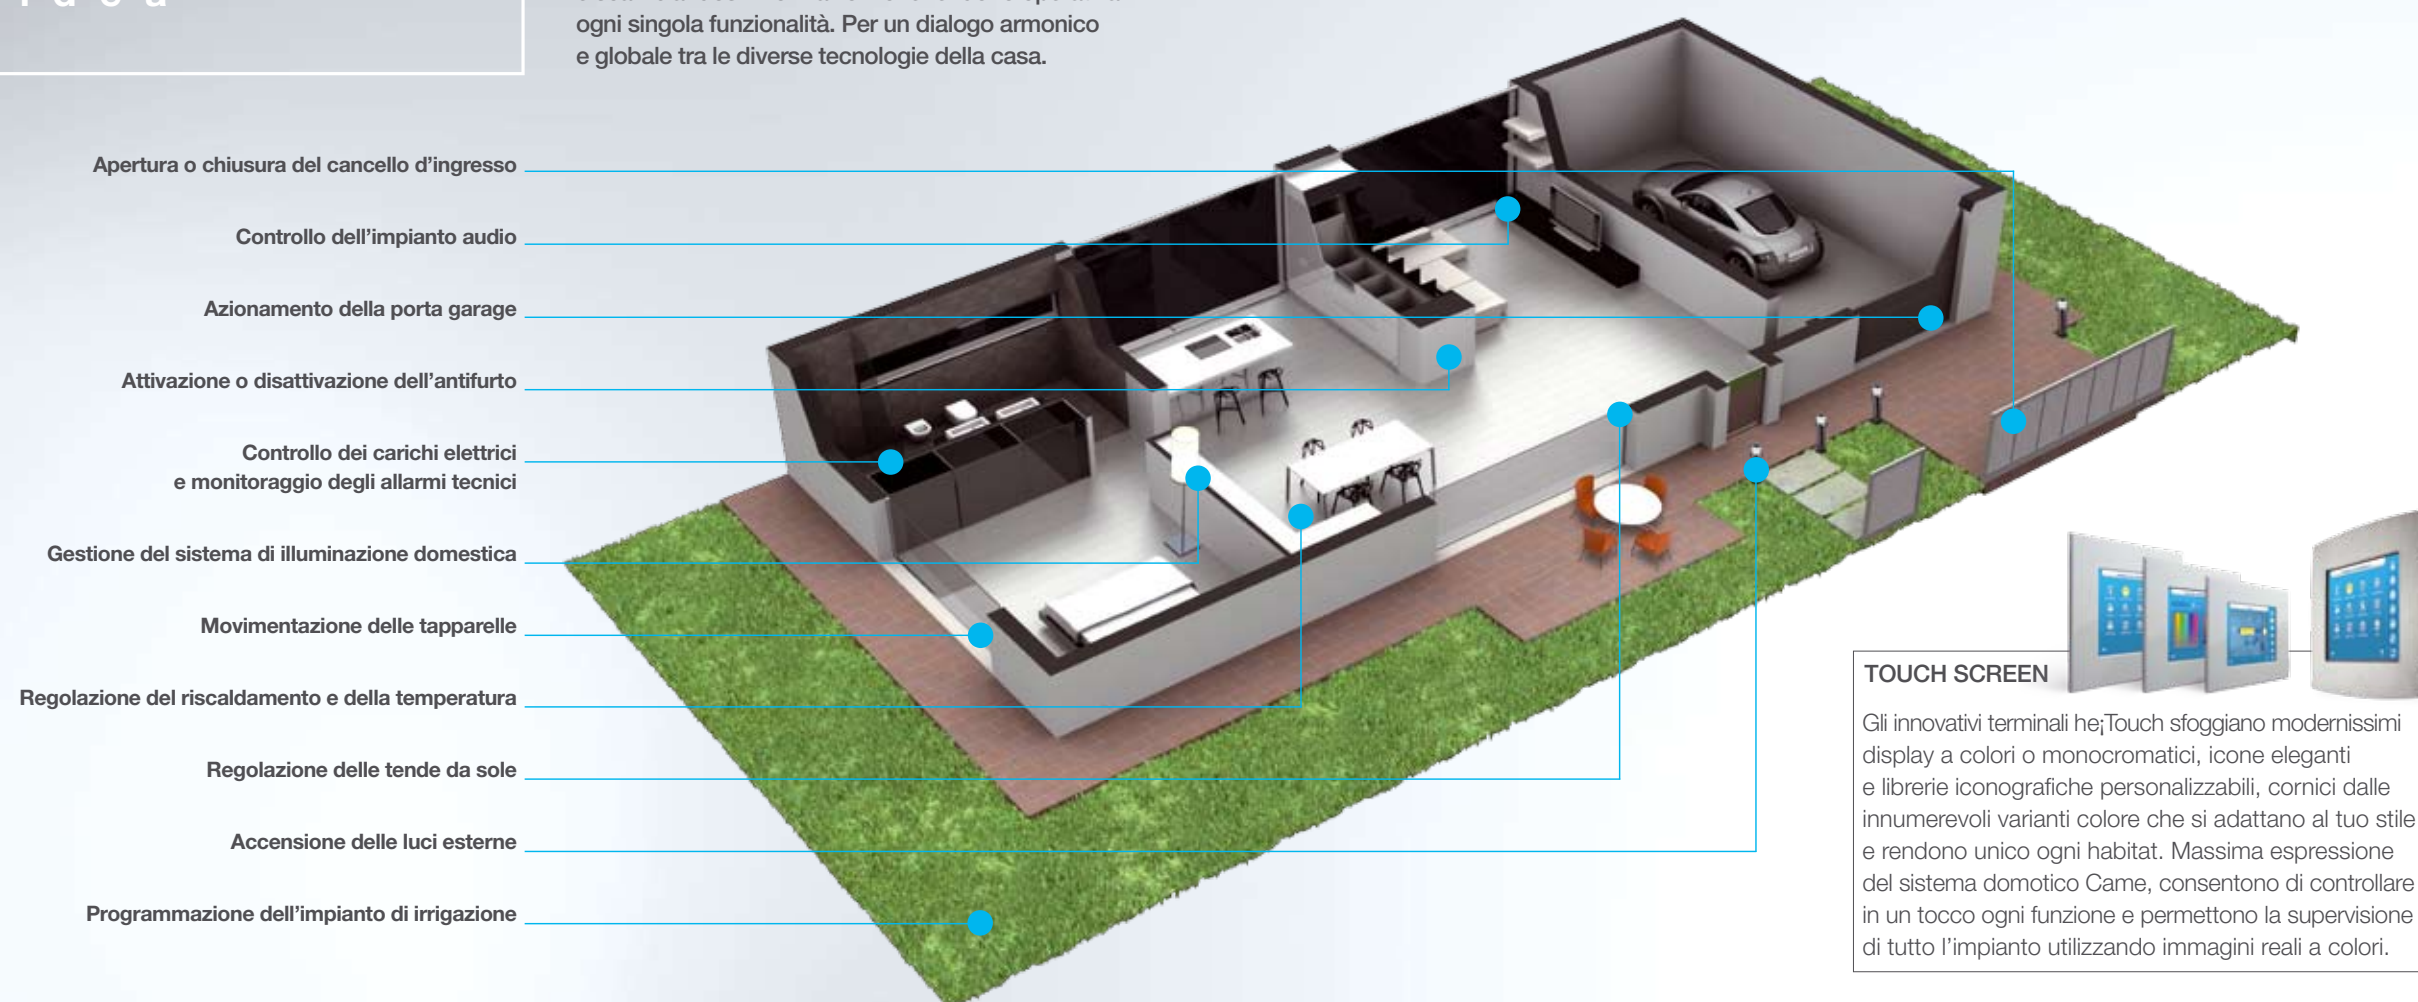

SCOPRI TUTTE LE SOLUZIONI CAME per l'home automation, clicca [came.com](http://www.came.com)

CAME, DA SEMPRE L'AUTOMAZIONE PER LA TUA CASA.

Came cancelli automatici S.p.A.

Via Martiri della Libertà, 15
31030 Dosson di Casier
Treviso - Italy
Tel. (+39) 0422 4940
Fax (+39) 0422 4941

info@came.it
www.came.com

Made in Italy

Came cancelli automatici S.p.A. è certificata **UNI EN ISO 9001** **UNI EN ISO 14001**